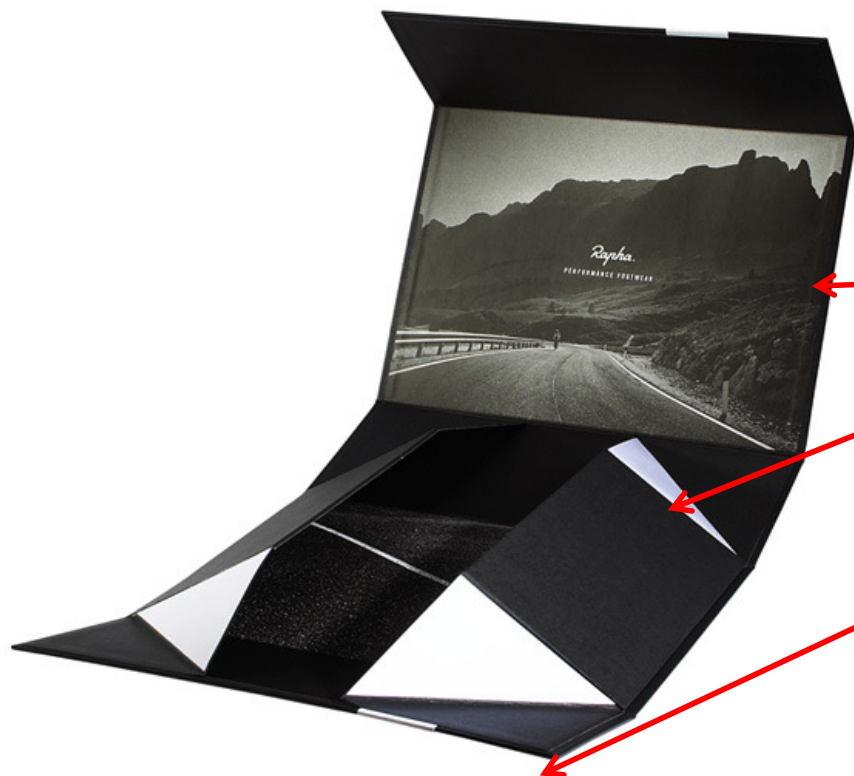

Roby 1800 box

Pudełko składane

Z Roby 1800 box jest możliwe wyprodukowanie

5 częściowej okładki

oklejenie

składane części (wersja specjalna)

Doklejanie części składanych do okładki (ze specjalnym wyposażeniem)