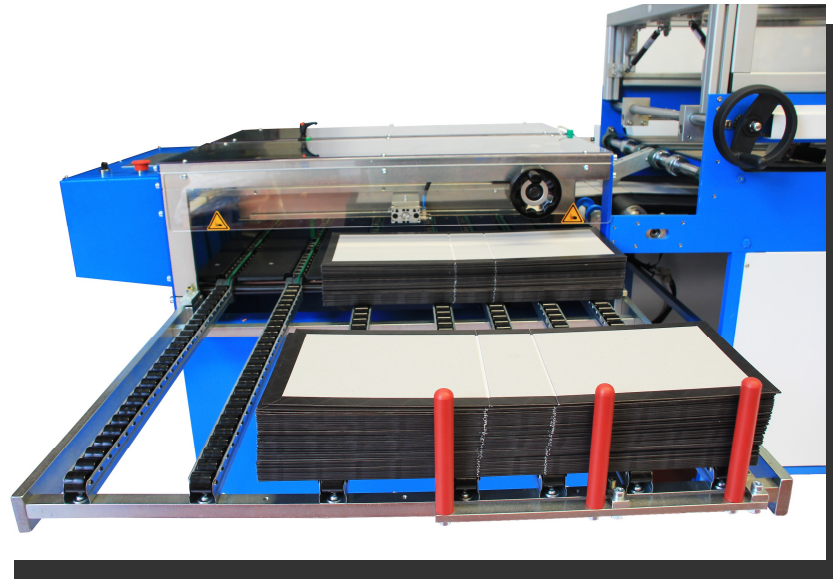

Roby 1800 box

Specjalna sztaplarka:

Roby 1800 Box jest wyposażony w specjalną sztaplarkę dla specjalnych okładek (5 części, trójkąt etc) i okładki z magnesami.

Zechini