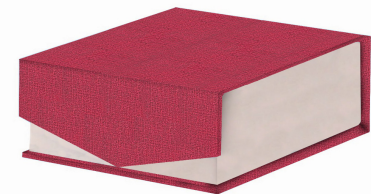

Zechini

Przedstawia:

Roby 1800 box

Nowe rozwiązanie dla produkcji luksusowych pudełek

Roby 1800 box

Roby 1800 box jest rezultatem doświadczeń z produkcji Automatic Casemaker Roby 1800.

Okładki książek mogą być użyte, z małymi ale ważnymi zmianami do produkcji luksusowych pudełek.

OD OKŁADKI DO LUKSUSOWEGO PUDEŁKA

Roby 1800 box

- W pełni automatyczna maszyna
- Produkuje okładki od jedno – do 5-cio częściowej
- Standard max format mm 450 x 800
- Prędkość mechaniczna: 1.500 uderzeń na / godz

Zechini

Roby 1800 box
może produkować:

Okładka oklejona z trójkątem

Okładka oklejona z magnesami

Pudełko składane

Roby 1800 box

jest w stanie produkować:

Okładka oklejona z trójkątem