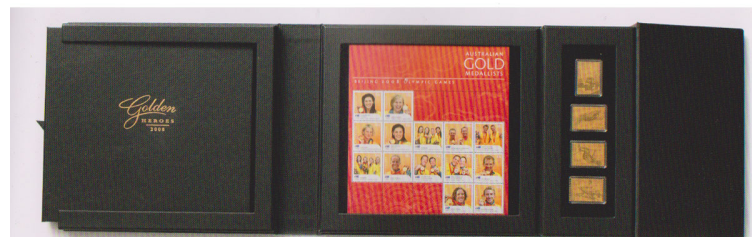

- Butelka z prezentem
- 4 częściowa kład
 - Oklejanie

Roby 1800 box

może produkować pudełka dla:

Czekoladek

Czekoladek

Butelki

Pudełka
prezentacyjne

Zechini