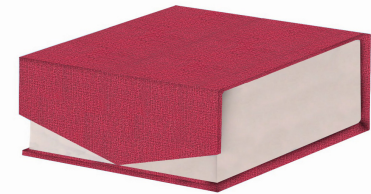

Zechini

Roby 1800 box
może produkować:

Okładka oklejona z trójkątem

Okładka oklejona z magnesami

Pudełko składane

Roby 1800 box

jest w stanie produkować:

Okładka oklejona z trójkątem

OD OKŁADKI DO LUKSUSOWEGO PUDEŁKA

Okładka z magnesami

Specjalne narzędzie (opcjonalnie) w Roby 1800 box umożliwia produkcję okładki z magnesami:

Możliwość wyboru:

- Ilość magnesów (2 lub 4)
- Pozycja magnesu
 - bocznie
 - centralnie
- Pozycja magnesu
 - pod zamknięciem
 - na zewnątrz zamknięcia