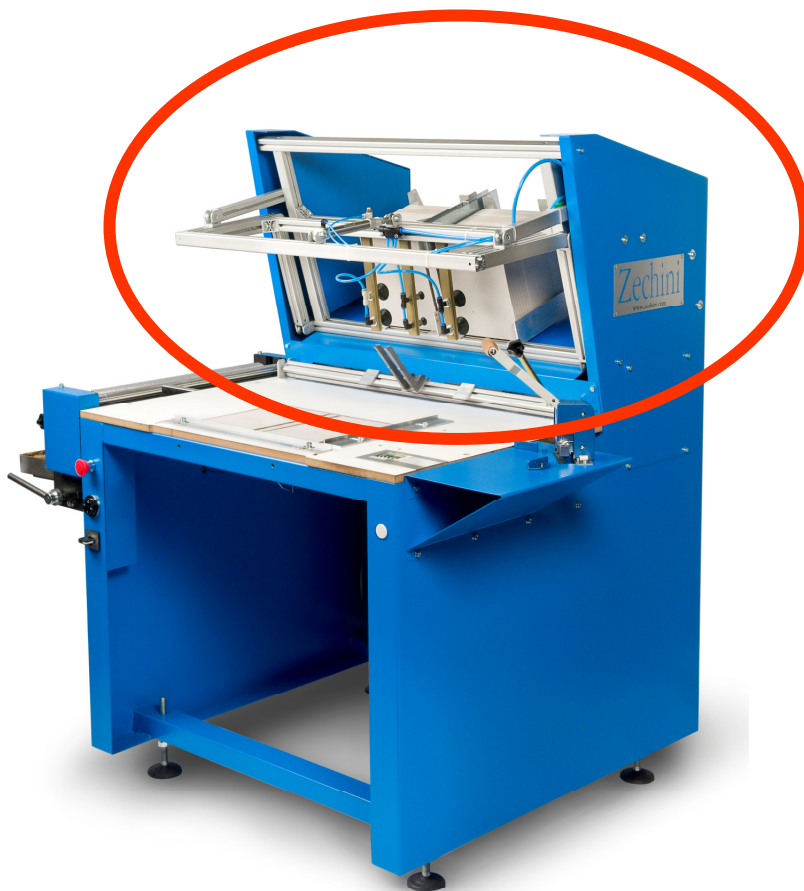

Zechini

Nowy

Roby Junior 2

Już jest

Najlepszy w swojej klasie !

Zechini

Nowy Roby Junior 2

Nowość
Podajnik tekstury

Teraz automatyczny !

Przyciśnij guzik i to wszystko.
Podajnik umiejscawia teksturę
idealnie na oklejce z klejem

Nowy Roby Junior 2

Nowy klejownik

Zintegrowany z maszyną.

Dla kleju na zimno i gorąco

Nowy Roby Junior 2

Nowy zawijak końcówek

Zintegrowany z maszyną.
Zawija większość materiałów
(papier, papier laminowany,
papier foto, okleinę
introligatorską)

Nowy Roby Junior 2

Nowy obcinacz naroży

Nowy obcinacz naroży
zainstalowany na maszynie