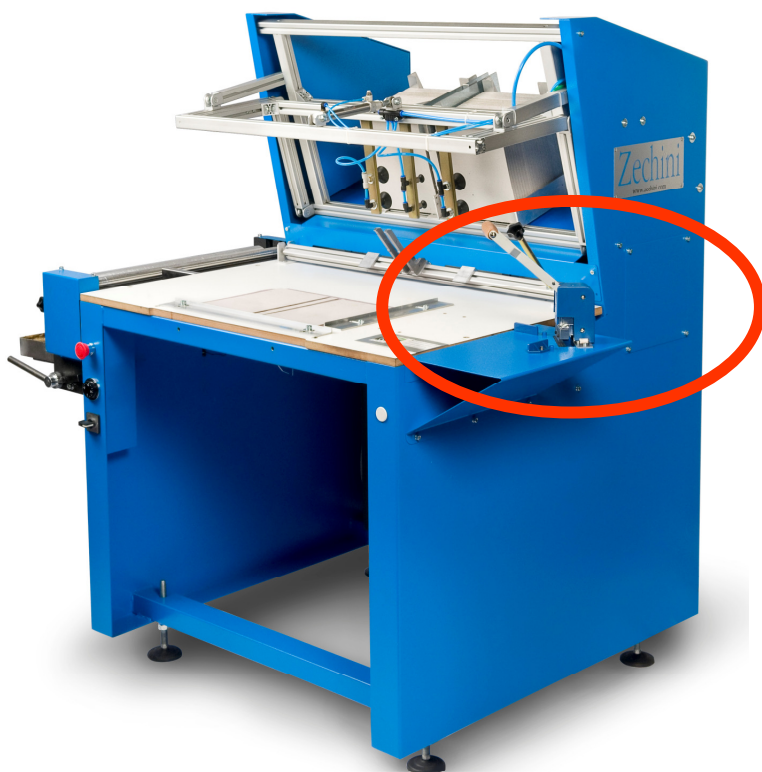

Teraz automatyczny !

Przyciśnij guzik i to wszystko.
Podajnik umiejscawia teksturę
idealnie na oklejce z klejem

Nowy Roby Junior 2

Nowy klejownik

Zintegrowany z maszyną.

Dla kleju na zimno i gorąco

Nowy Roby Junior 2

Nowy zawijak końcówek

Zintegrowany z maszyną.
Zawija większość materiałów
(papier, papier laminowany,
papier foto, okleinę
introligatorską)

Nowy Roby Junior 2

Nowy obcinacz naroży

Nowy obcinacz naroży
zainstalowany na maszynie