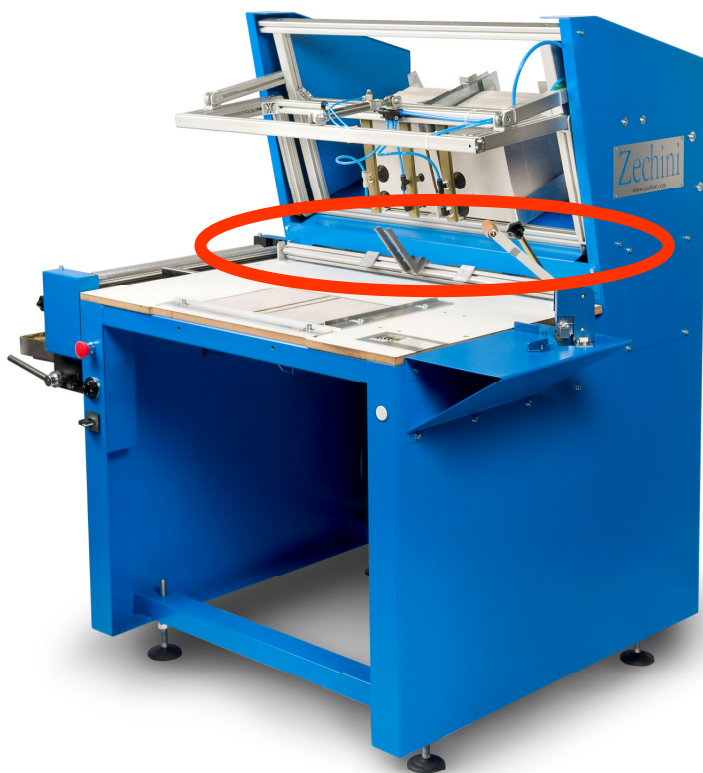

Teraz automatyczny !

Przyciśnij guzik i to wszystko.
Podajnik umiejscawia teksturę
idealnie na oklejce z klejem

Nowy Roby Junior 2

Nowy klejownik

Zintegrowany z maszyną.

Dla kleju na zimno i gorąco

Nowy Roby Junior 2

Nowy zawijak końcówek

Zintegrowany z maszyną.
Zawija większość materiałów
(papier, papier laminowany,
papier foto, okleinę
introligatorską)

Nowy Roby Junior 2

Nowy obcinacz naroży

Nowy obcinacz naroży
zainstalowany na maszynie