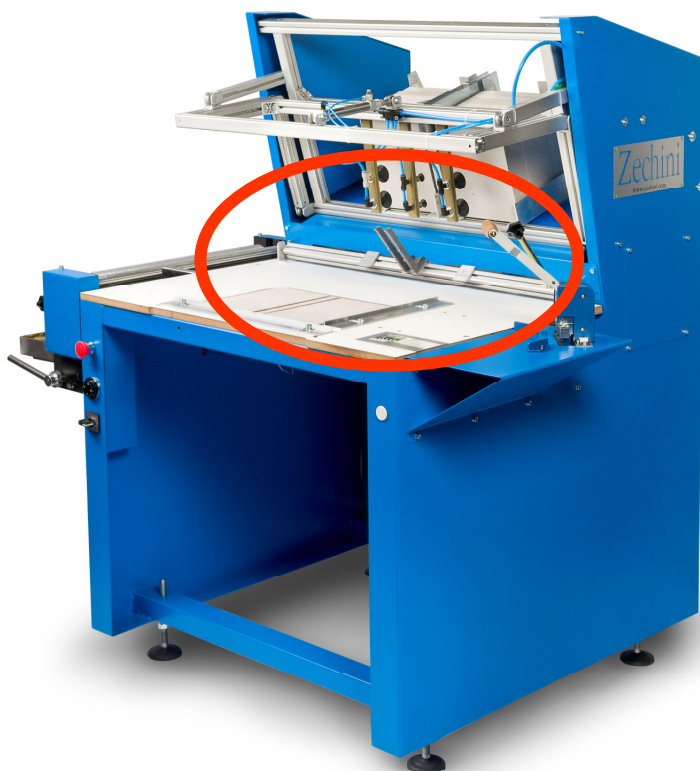

Teraz automatyczny !

Przyciśnij guzik i to wszystko.
Podajnik umiejscawia teksturę
idealnie na oklejce z klejem

Nowy Roby Junior 2

Nowy klejownik

Zintegrowany z maszyną.

Dla kleju na zimno i gorąco

Nowy Roby Junior 2

Nowy zawijak końcówek

Zintegrowany z maszyną.
Zawija większość materiałów
(papier, papier laminowany,
papier foto, okleinę
introligatorską)

Nowy Roby Junior 2

Nowy obcinacz naroży

Nowy obcinacz naroży
zainstalowany na maszynie

Nowy Roby Junior 2

Nowy Napowietrzany stół

Nowy stół z zasysanym
powietrzem

Nowy Roby Junior 2

Nowe ręczne pozycjonowanie tektury

Dla małych nakładów i różnej grubości tektury.

Nowy Roby Junior 2

Nowa lepsza cena