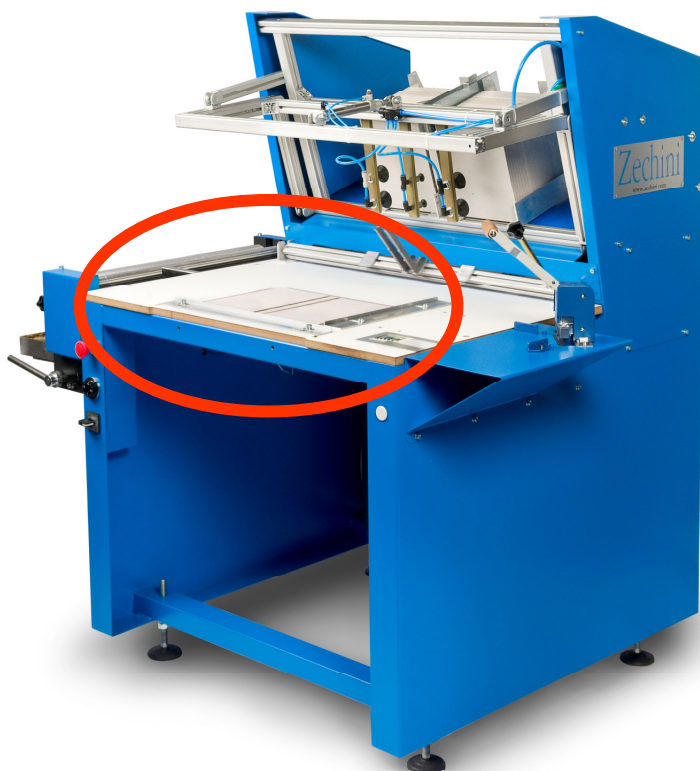

Teraz automatyczny !

Przyciśnij guzik i to wszystko.
Podajnik umiejscawia teksturę
idealnie na oklejce z klejem

Nowy Roby Junior 2

Nowy klejownik

Zintegrowany z maszyną.

Dla kleju na zimno i gorąco

Nowy Roby Junior 2

Nowy zawijak końcówek

Zintegrowany z maszyną.
Zawija większość materiałów
(papier, papier laminowany,
papier foto, okleinę
introligatorską)

Nowy Roby Junior 2

Nowy obcinacz naroży

Nowy obcinacz naroży
zainstalowany na maszynie

Nowy Roby Junior 2

Nowy Napowietrzany stół

Nowy stół z zasysanym
powietrzem

Nowy Roby Junior 2

Nowe ręczne pozycjonowanie tektury

Dla małych nakładów i różnej grubości tektury.

Nowy Roby Junior 2

Nowa lepsza cena